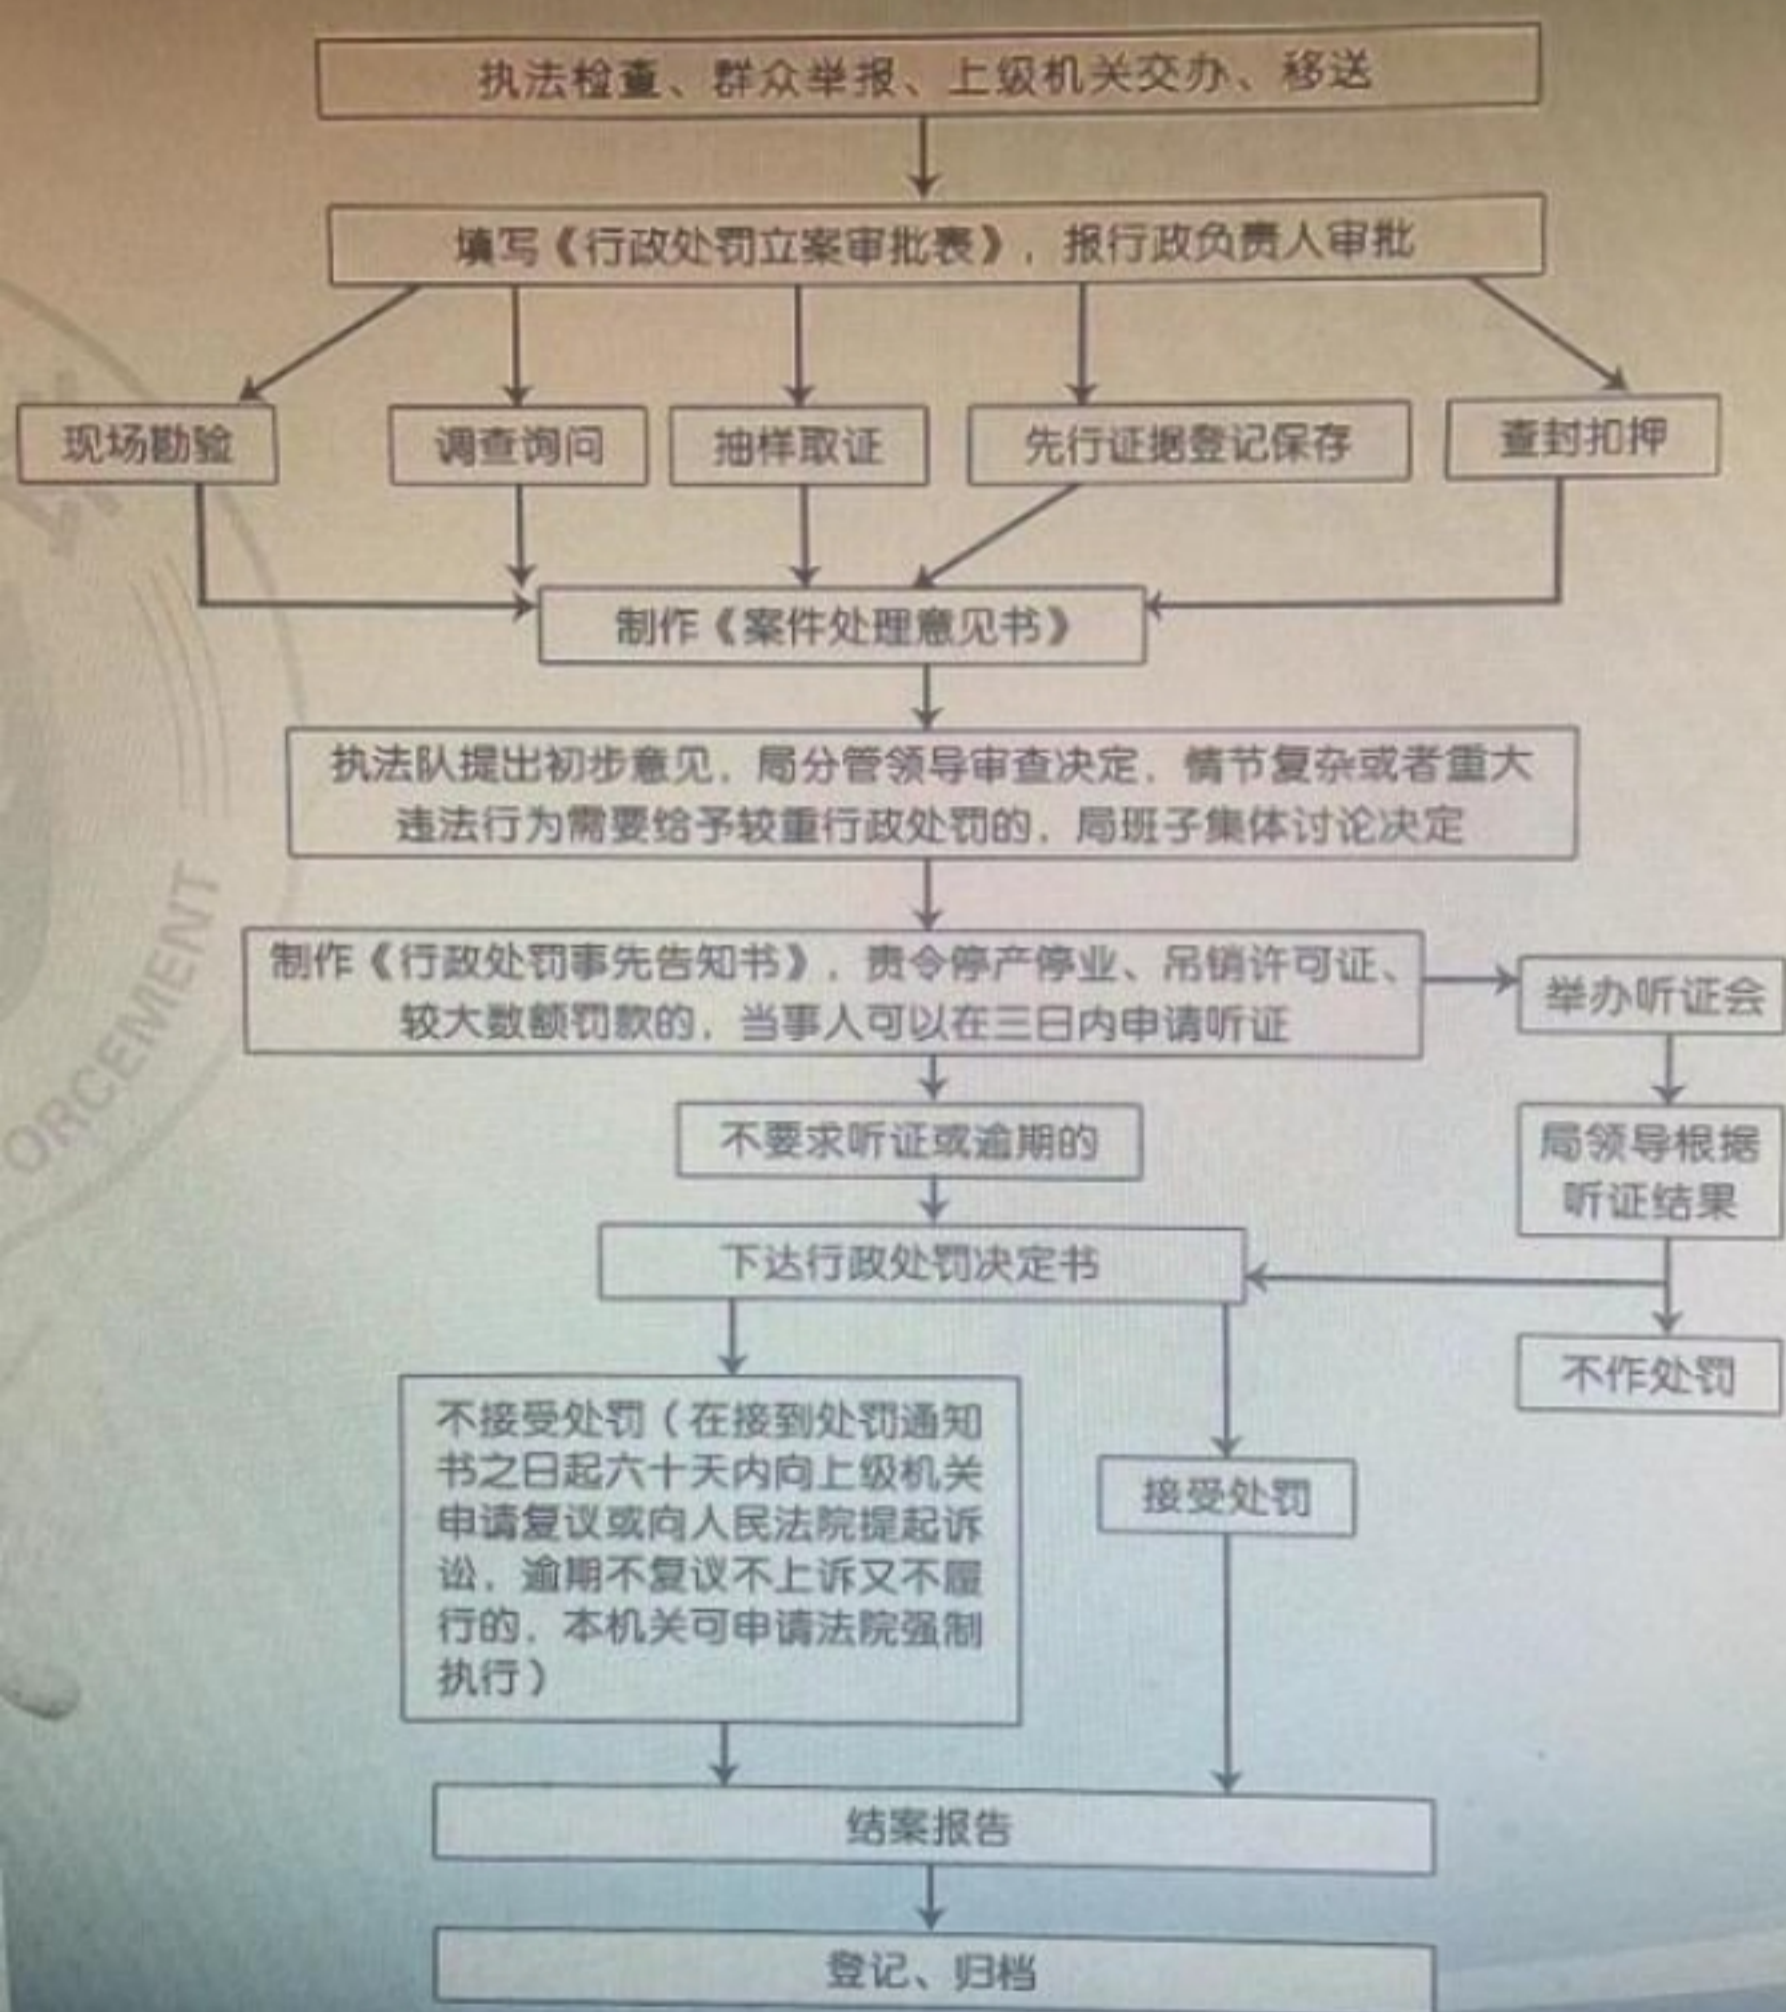

农业行政处罚一般程序流程图

NONGYEXINGZHENGCHUFAYIBANCHENGXULIUCHENGITU

查看原图 (460K)

文

↓

☰

⋮

≡

□

◀